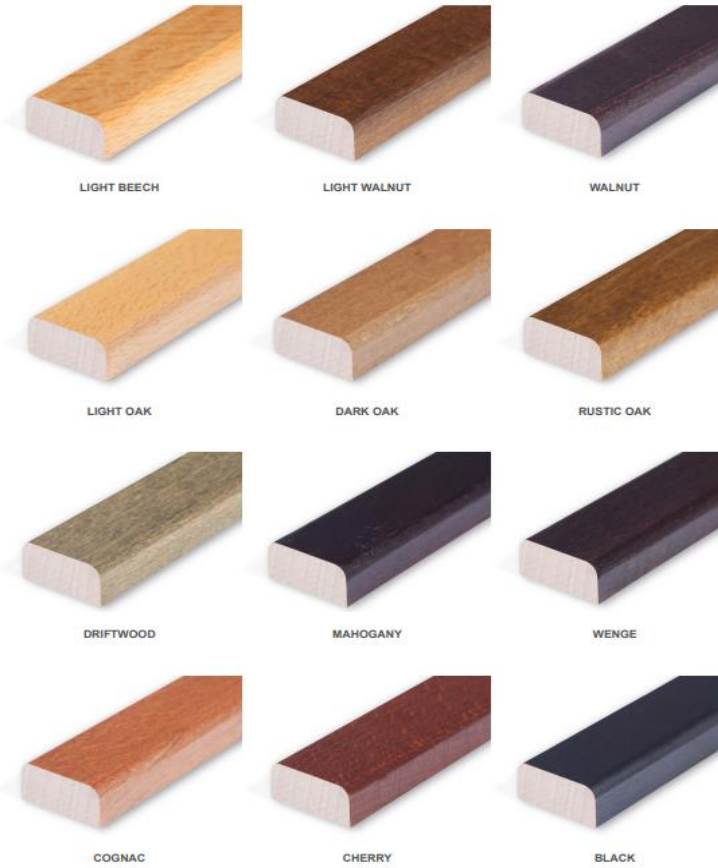

Alto VB Side Chair

Specifications

SKU	600-020
Height (mm)	810
Width (mm)	440
Depth (mm)	540
Seat Height (mm)	500
QTY Per Pallet	16
Weight	7.5Kg
MOQ	10
Material	Beechwood

FRAME FINISHES

VENETO FAUX LEATHERS